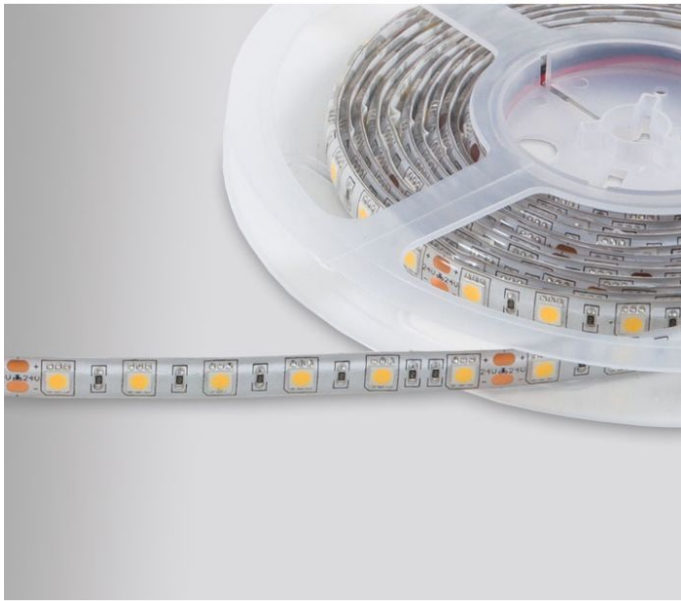

LED strip SILVER IP62, 24Vdc, 60LED/m; 1

Datablad productinformatie

ADVIESPRIJS EXCL. BTW

€152.00

PRODUCTGEGEVENS

SKU: 072203317

Productpagina:

[Bekijk product op wolfs.nl](#)

LED strip SILVER IP62, 24Vdc, 60LED/m; 1

Omschrijving

LED strip SILVER IP62, 24Vdc, 60LED/m; 14,4W/m; 510 Lm/m; RGB