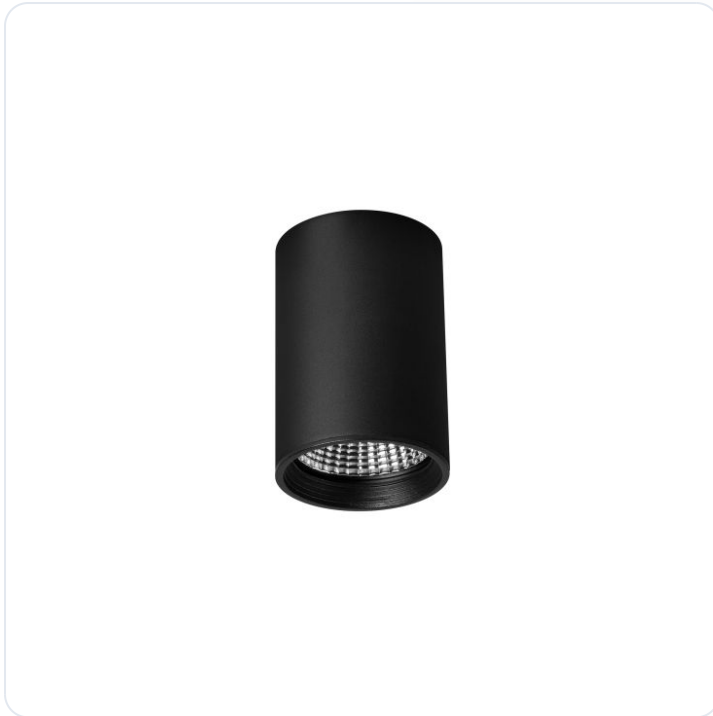

## LED Pro-Rio Surface D, 27W, Zwart, Opbou

Datablad productinformatie

ADVIESPRIJS EXCL. BTW

**€144.50**

PRODUCTGEGEVENS

**SKU:** 072203289

**Productpagina:**

[Bekijk product op wolfs.nl](#)

LED Pro-Rio Surface D, 27W, Zwart, Opbou

### Omschrijving

LED Pro-Rio Surface D, 27W, Zwart, Opbouw, 4000K, Ra > 90, 60 graden