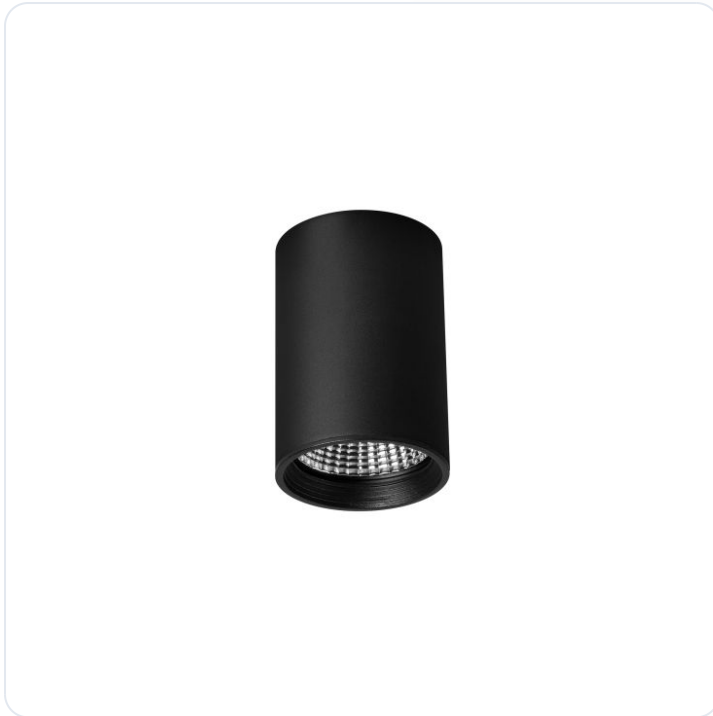

LED Pro-Rio Surface D, 27W, Zwart, Opbou

Datablad productinformatie

ADVIESPRIJS EXCL. BTW

€144.50

PRODUCTGEGEVENS

SKU: 072203288

Productpagina:

[Bekijk product op wolfs.nl](#)

LED Pro-Rio Surface D, 27W, Zwart, Opbou

Omschrijving

LED Pro-Rio Surface D, 27W, Zwart, Opbouw, 3000K, Ra > 90, 60 graden

Afbeeldingen