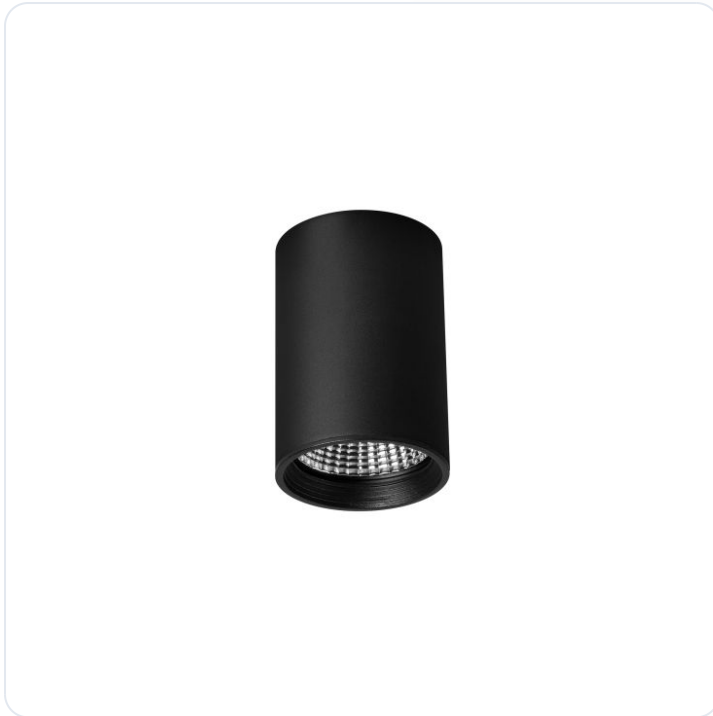

LED Pro-Rio Surface D, 27W, Zwart, Opbou

Datablad productinformatie

ADVIESPRIJS EXCL. BTW

€144.50

PRODUCTGEGEVENS

SKU: 072203287

Productpagina:

[Bekijk product op wolfs.nl](#)

LED Pro-Rio Surface D, 27W, Zwart, Opbou

Omschrijving

LED Pro-Rio Surface D, 27W, Zwart, Opbouw, 4000K, Ra > 90, 40 graden

Afbeeldingen