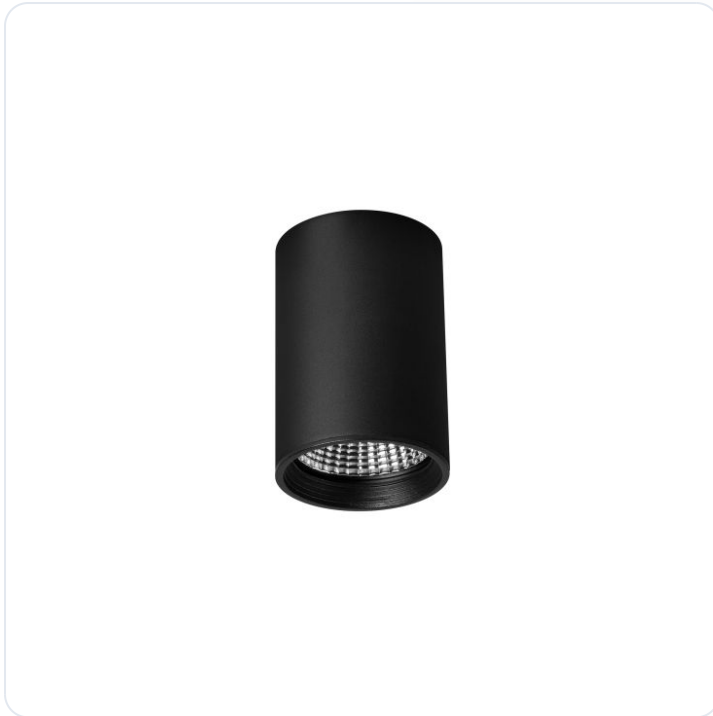

LED Pro-Rio Surface D, 27W, Zwart, Opbou

Datablad productinformatie

ADVIESPRIJS EXCL. BTW

€144.50

PRODUCTGEGEVENS

SKU: 072203286

Productpagina:

[Bekijk product op wolfs.nl](#)

LED Pro-Rio Surface D, 27W, Zwart, Opbou

Omschrijving

LED Pro-Rio Surface D, 27W, Zwart, Opbouw, 3000K, Ra > 90, 40 graden

Afbeeldingen