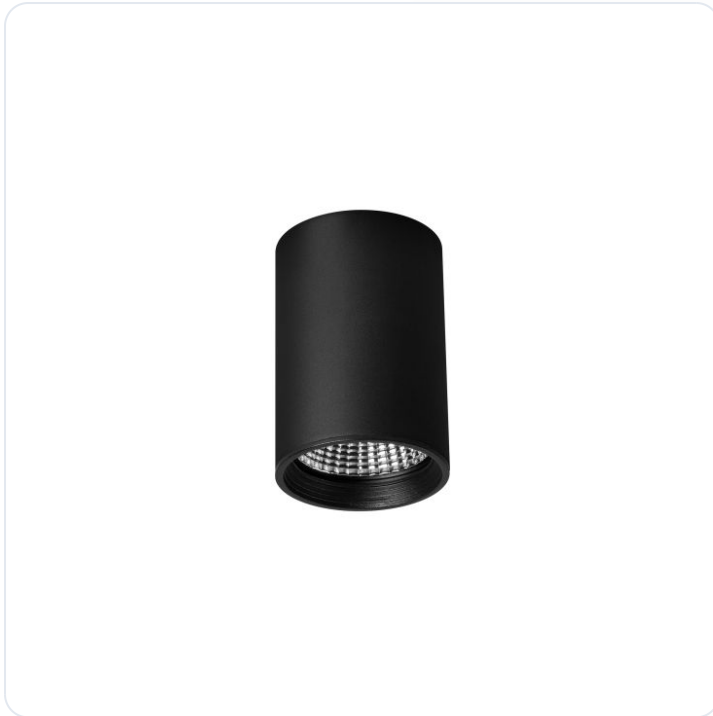

## LED Pro-Rio Surface D, 27W, Zwart, Opbou

Datablad productinformatie

ADVIESPRIJS EXCL. BTW

**€144.50**

PRODUCTGEGEVENS

**SKU:** 072203285

**Productpagina:**

[Bekijk product op wolfs.nl](#)

LED Pro-Rio Surface D, 27W, Zwart, Opbou

### Omschrijving

LED Pro-Rio Surface D, 27W, Zwart, Opbouw, 3000K, Ra > 90, 24 graden