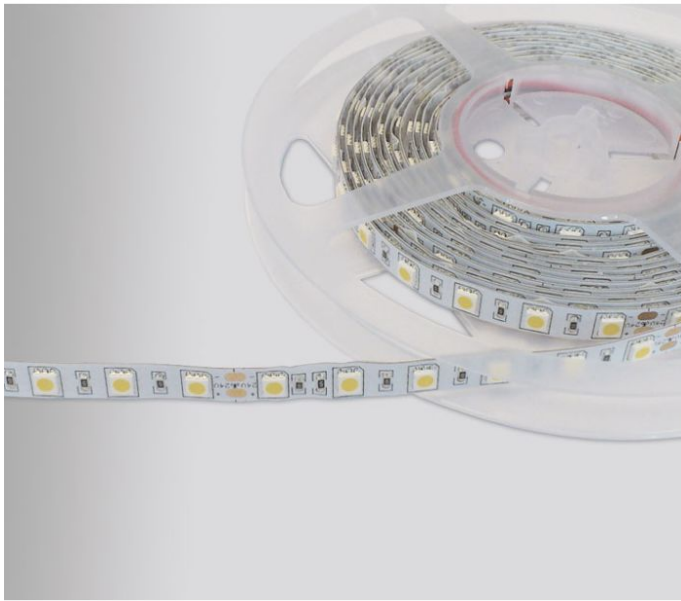

LED strip BRONZE IP20, 24Vdc, 60LED/m; 1

Datablad productinformatie

ADVIESPRIJS EXCL. BTW

€131.00

PRODUCTGEGEVENS

SKU: 072203235

Productpagina:

[Bekijk product op wolfs.nl](#)

LED strip BRONZE IP20, 24Vdc, 60LED/m; 1

Omschrijving

LED strip BRONZE IP20, 24Vdc, 60LED/m; 14,4W/m; 510 Lm/m; RGB