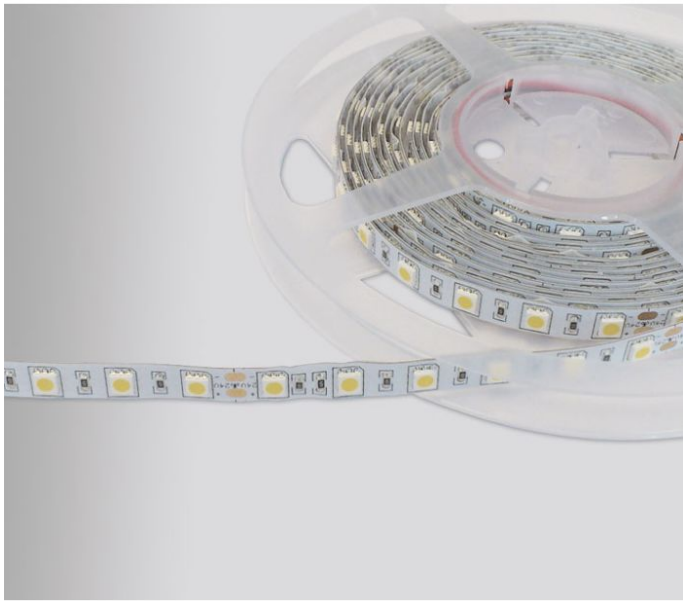

## LED strip BRONZE IP20, 24Vdc, 60LED/m; 1

Datablad productinformatie

ADVIESPRIJS EXCL. BTW

**€131.00**

PRODUCTGEGEVENS

**SKU:** 072203235

**Productpagina:**

[Bekijk product op wolfs.nl](#)

LED strip BRONZE IP20, 24Vdc, 60LED/m; 1

### Omschrijving

LED strip BRONZE IP20, 24Vdc, 60LED/m; 14,4W/m; 510 Lm/m; RGB