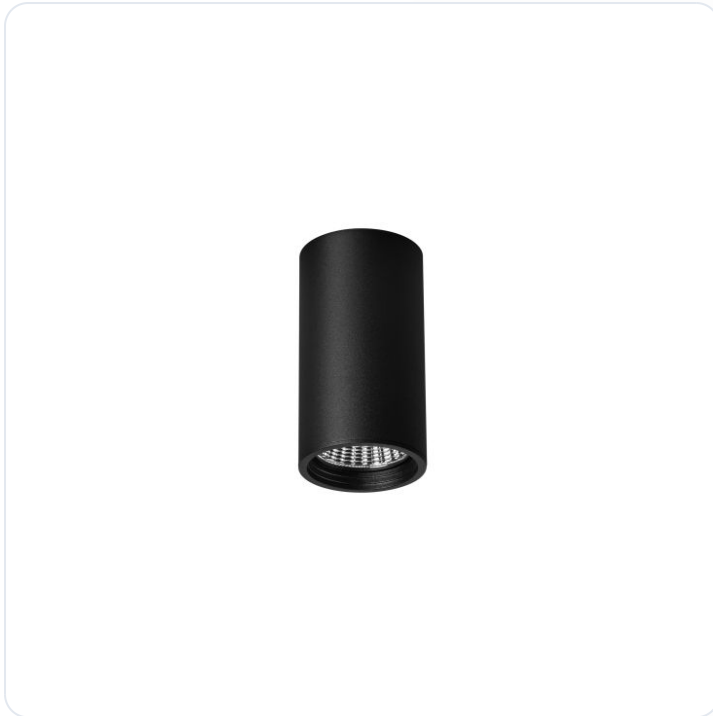

## LED Pro-Rio Surface C, 14W, Zwart, Opbou

Datablad productinformatie

ADVIESPRIJS EXCL. BTW

**€117.00**

PRODUCTGEGEVENS

**SKU:** 072203171

**Productpagina:**

[Bekijk product op wolfs.nl](#)

LED Pro-Rio Surface C, 14W, Zwart, Opbou

### Omschrijving

LED Pro-Rio Surface C, 14W, Zwart, Opbouw, 2700K, Ra > 90, 60 graden