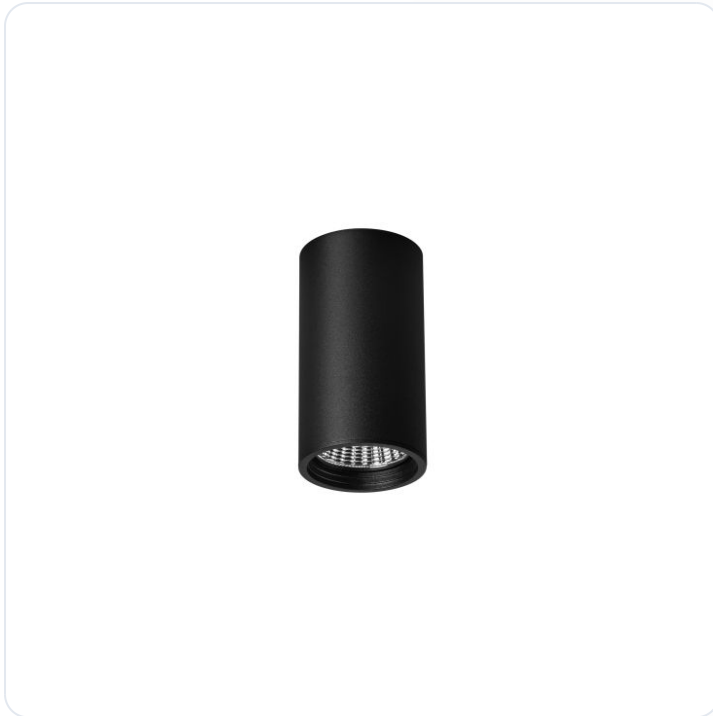

LED Pro-Rio Surface C, 14W, Zwart, Opbou

Datablad productinformatie

ADVIESPRIJS EXCL. BTW

€117.00

PRODUCTGEGEVENS

SKU: 072203170

Productpagina:

[Bekijk product op wolfs.nl](#)

LED Pro-Rio Surface C, 14W, Zwart, Opbou

Omschrijving

LED Pro-Rio Surface C, 14W, Zwart, Opbouw, 4000K, Ra > 90, 60graden

Afbeeldingen