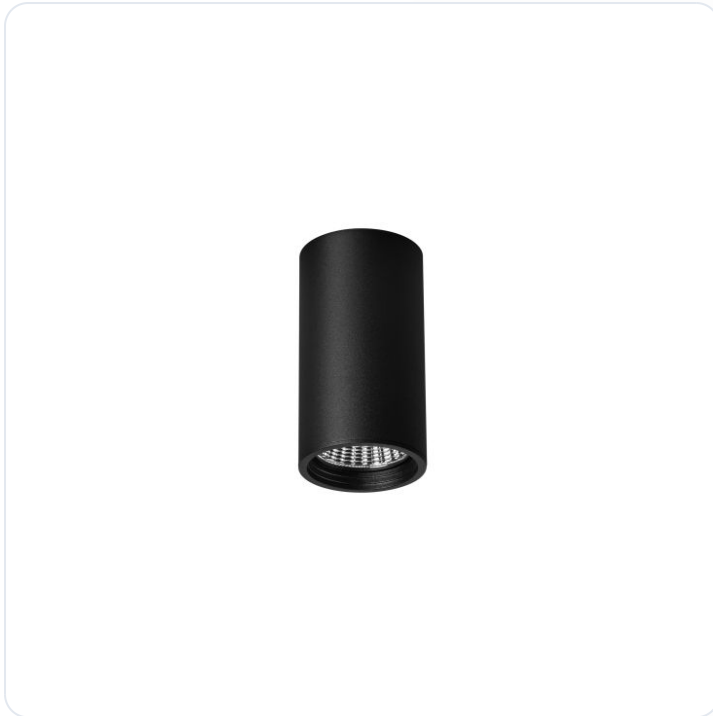

## LED Pro-Rio Surface C, 14W, Zwart, Opbou

Datablad productinformatie

ADVIESPRIJS EXCL. BTW

**€117.00**

PRODUCTGEGEVENS

**SKU:** 072203169

**Productpagina:**

[Bekijk product op wolfs.nl](#)

LED Pro-Rio Surface C, 14W, Zwart, Opbou

### Omschrijving

LED Pro-Rio Surface C, 14W, Zwart, Opbouw, 3000K, Ra > 90, 60graden