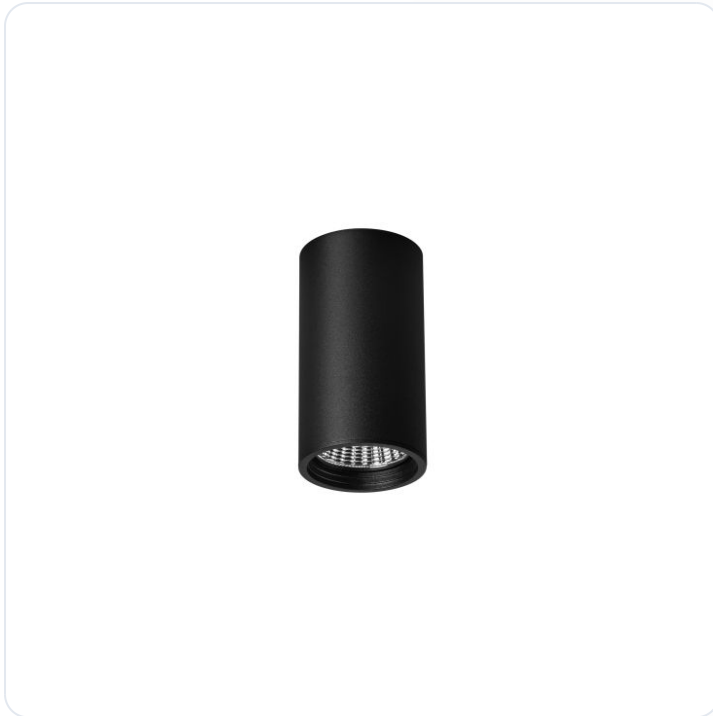

LED Pro-Rio Surface C, 14W, Zwart, Opbou

Datablad productinformatie

ADVIESPRIJS EXCL. BTW

€117.00

PRODUCTGEGEVENS

SKU: 072203167

Productpagina:

[Bekijk product op wolfs.nl](#)

LED Pro-Rio Surface C, 14W, Zwart, Opbou

Omschrijving

LED Pro-Rio Surface C, 14W, Zwart, Opbouw, 4000K, Ra > 90, 40 graden

Afbeeldingen