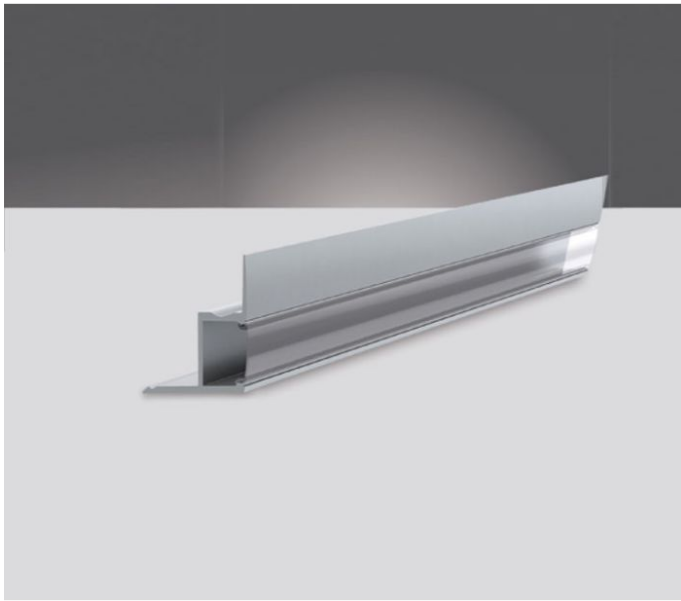

Al profiel Ceiling 2m, Melkwitte lens

Datablad productinformatie

ADVIESPRIJS EXCL. BTW

€116.00

PRODUCTGEGEVENS

SKU: 072203157

Productpagina:

[Bekijk product op wolfs.nl](#)

Al profiel Ceiling 2m, Melkwitte lens

Omschrijving

Al profiel Ceiling 2m, Melkwitte lens