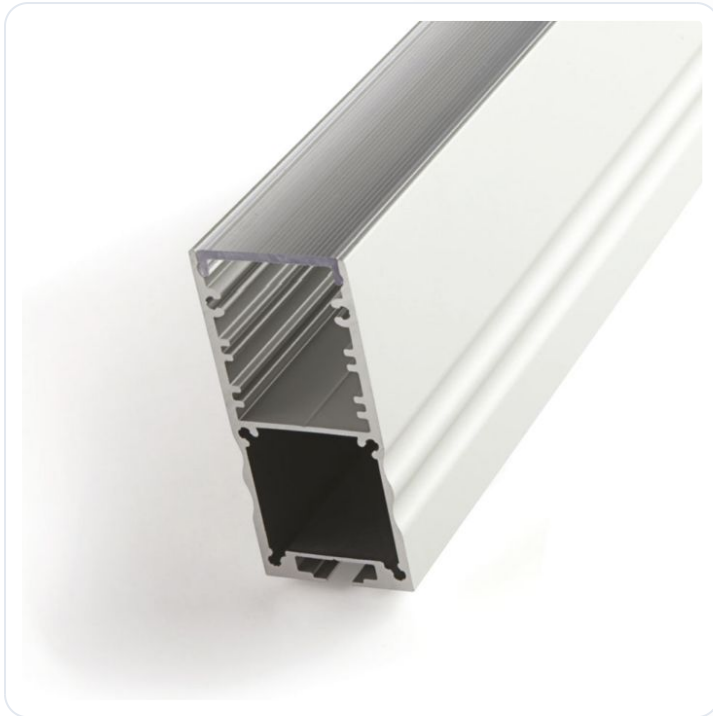

## Al profiel Powerline Slim 30/1m, Melkwit

Datablad productinformatie

ADVIESPRIJS EXCL. BTW

**€87.00**

PRODUCTGEGEVENS

**SKU:** 072203014

**Productpagina:**

[Bekijk product op wolfs.nl](#)

Al profiel Powerline Slim 30/1m, Melkwit

### Omschrijving

Al profiel Powerline Slim 30/1m, Melkwitte lens