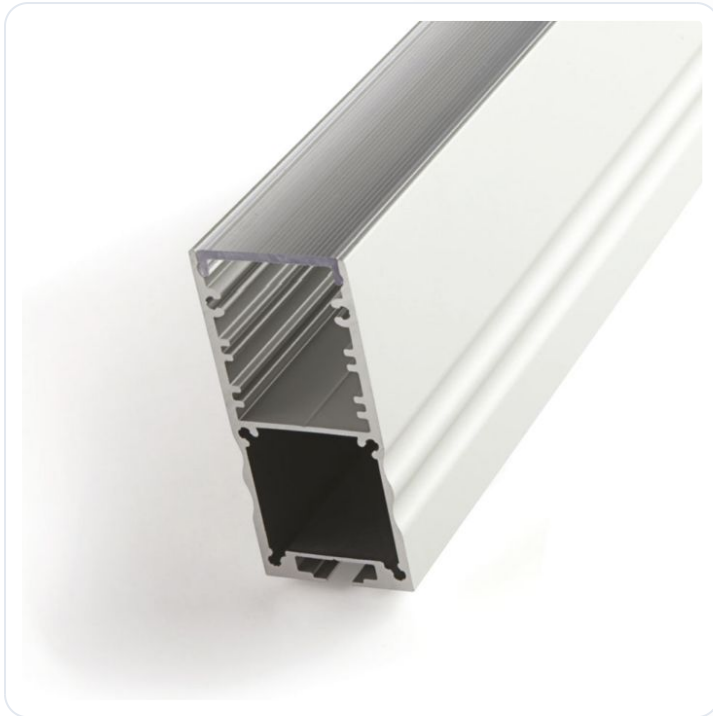

Al profiel Powerline Slim 30/1m, Transpa

Datablad productinformatie

ADVIESPRIJS EXCL. BTW

€87.00

PRODUCTGEGEVENS

SKU: 072203013

Productpagina:

[Bekijk product op wolfs.nl](#)

Al profiel Powerline Slim 30/1m, Transpa

Omschrijving

Al profiel Powerline Slim 30/1m, Transparante lens