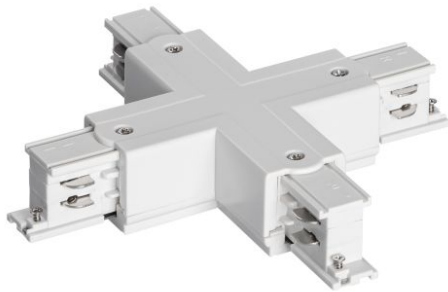

3-Fase rail, X-koppelstuk, wit

Datablad productinformatie

ADVIESPRIJS EXCL. BTW

€45.00

PRODUCTGEGEVENS

SKU: 072202774

Productpagina:

[Bekijk product op wolfs.nl](#)

3-Fase rail, X-koppelstuk, wit

Omschrijving

3-Fase rail, X-koppelstuk, wit