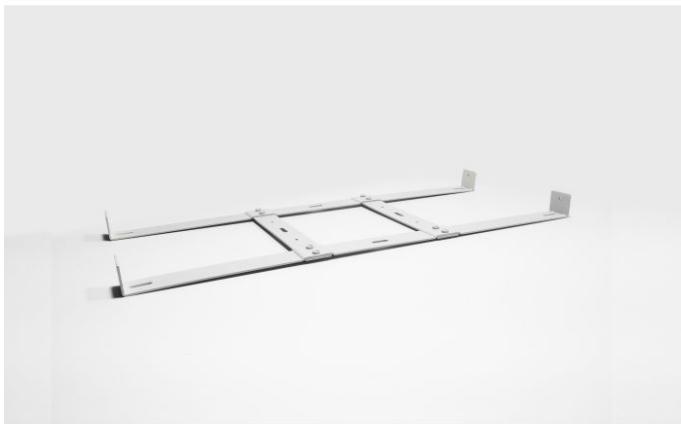

Montagebeugel 595mm t.b.v. LED panel 595

Datablad productinformatie

ADVIESPRIJS EXCL. BTW

€34.50

PRODUCTGEGEVENS

SKU: 072202705

Productpagina:

[Bekijk product op wolfs.nl](#)

Montagebeugel 595mm t.b.v. LED panel 595

Omschrijving

Montagebeugel 595mm t.b.v. LED panel 595x595mm