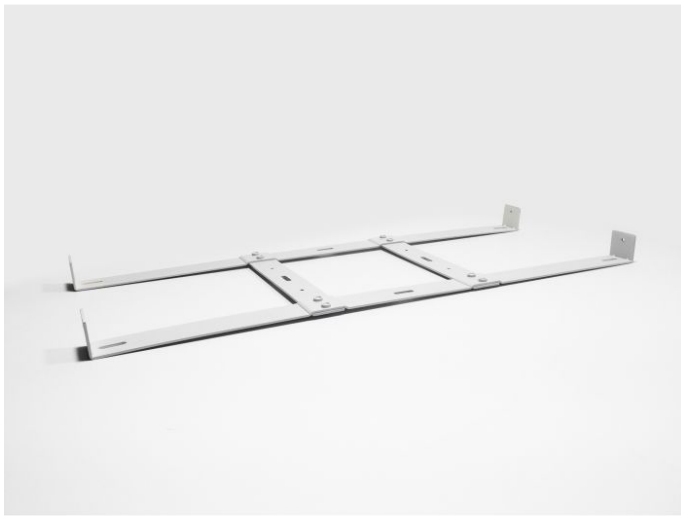

Montagebeugel 295mm t.b.v. LED panel 295

Datablad productinformatie

ADVIESPRIJS EXCL. BTW

€34.50

PRODUCTGEGEVENS

SKU: 072202704

Productpagina:

[Bekijk product op wolfs.nl](#)

Montagebeugel 295mm t.b.v. LED panel 295

Omschrijving

Montagebeugel 295mm t.b.v. LED panel 295x295mm