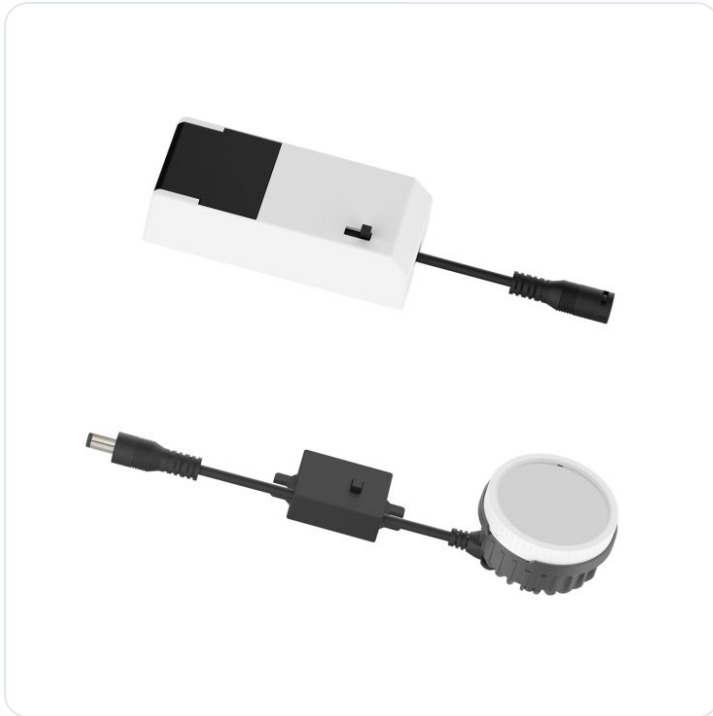

Pro-Ambiance, LED-module, Ø 50 mm, 4W/6W

Datablad productinformatie

ADVIESPRIJS EXCL. BTW

€30.00

PRODUCTGEGEVENS

SKU: 072202678

Productpagina:

[Bekijk product op wolfs.nl](#)

Pro-Ambiance, LED-module, Ø 50 mm, 4W/6W

Omschrijving

Pro-Ambiance, LED-module, Ø 50 mm, 4W/6W, 110°, incl. triac-driver

Afbeeldingen