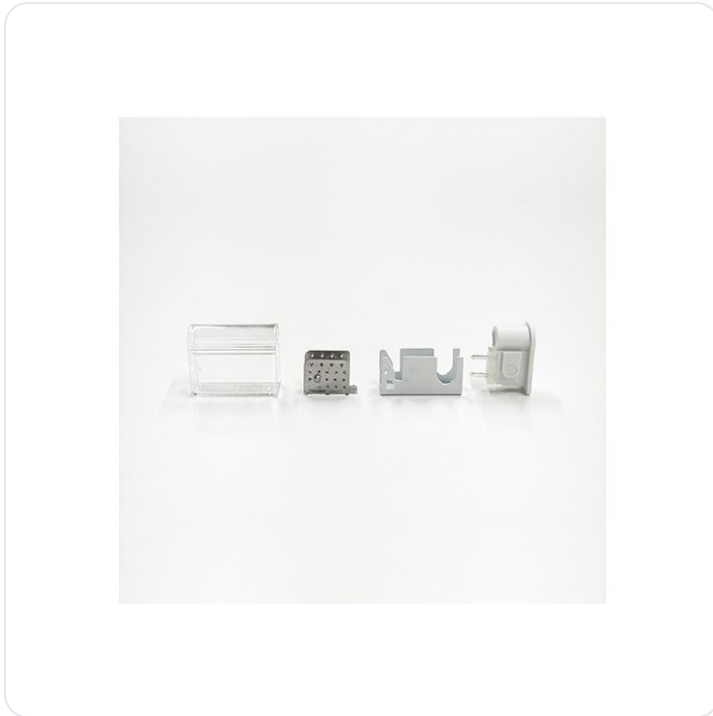

Eindkap single color/ RGB, IP68 type 02

Datablad productinformatie

ADVIESPRIJS EXCL. BTW

€14.00

PRODUCTGEGEVENS

SKU: 072202542

Productpagina:

[Bekijk product op wolfs.nl](#)

Eindkap single color/ RGB, IP68 type 02

Omschrijving

Eindkap single color/ RGB, IP68 type 02 Lumiaflex II Snap aansluiting