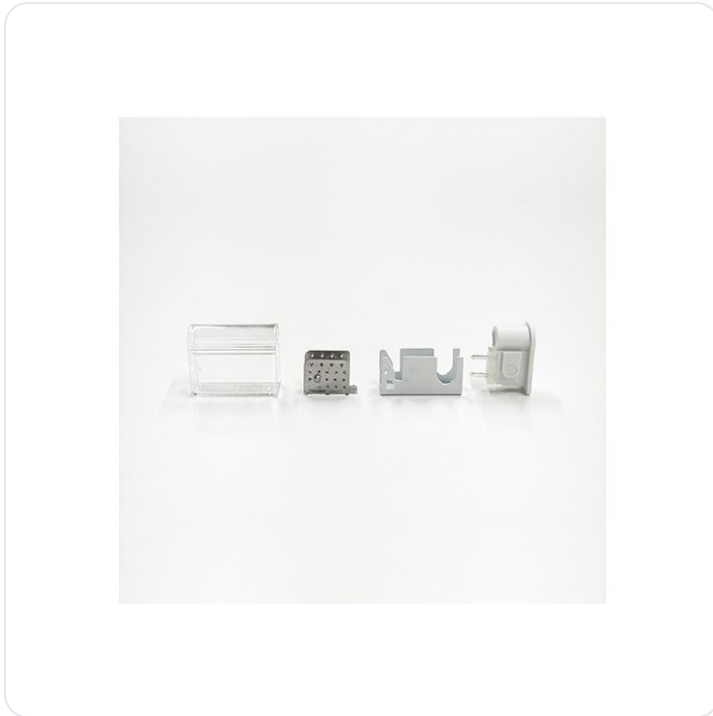

# Eindkap single color/ RGB, IP68 type 01

Datablad productinformatie

ADVIESPRIJS EXCL. BTW

**€14.00**

PRODUCTGEGEVENS

**SKU:** 072202541

**Productpagina:**

[Bekijk product op wolfs.nl](#)

Eindkap single color/ RGB, IP68 type 01

## Omschrijving

Eindkap single color/ RGB, IP68 type 01 Lumiaflex II Snap aansluiting