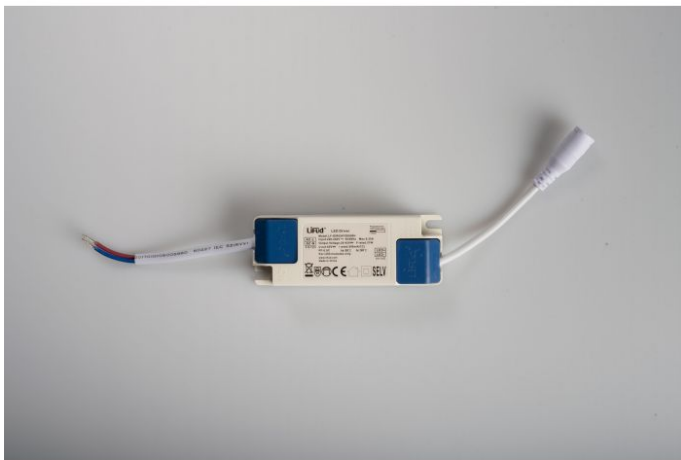

LED driver CC 21W 0,5A F 25-42V ND TO

Datablad productinformatie

ADVIESPRIJS EXCL. BTW

€12.50

PRODUCTGEGEVENS

SKU: 072202530

Productpagina:

[Bekijk product op wolfs.nl](#)

LED driver CC 21W 0,5A F 25-42V ND TO

Omschrijving

LED driver CC 21W 0,5A F 25-42V ND TO