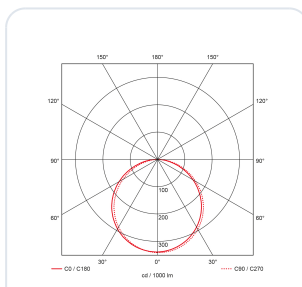

Afbeeldingen

Datablad gegenereerd via Wolfs Verlichting webshop op 30-04-2026 09:05

072202118