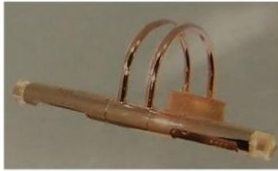

NML Lumi chroom incl. 2x20W

Datablad productinformatie

ADVIESPRIJS EXCL. BTW

€62.89

PRODUCTGEGEVENS

SKU: 071190022

Productpagina:

[Bekijk product op wolfs.nl](#)

NML Lumi chroom incl. 2x20W

Omschrijving

Lumi chroom incl. 2x20W