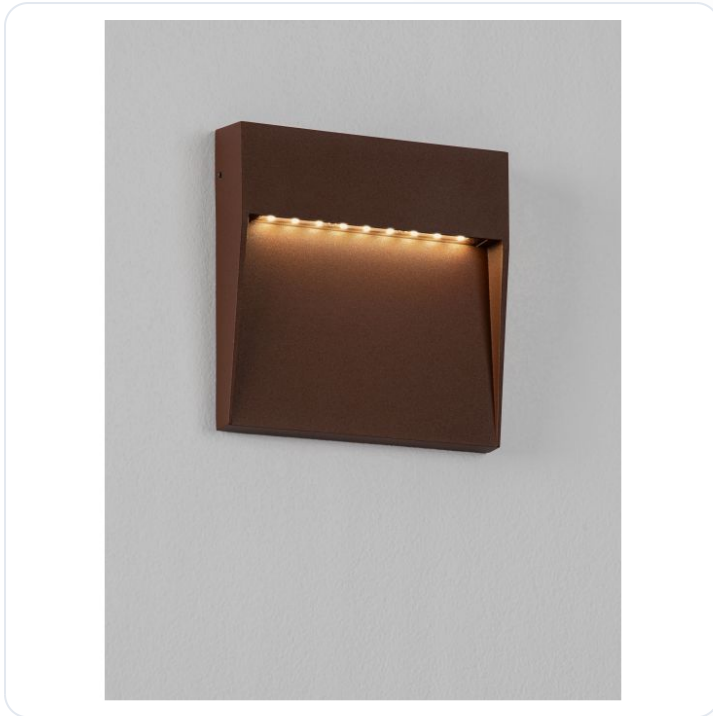

Fem corten 16x16cm

Datablad productinformatie

ADVIESPRIJS EXCL. BTW

€84.70

PRODUCTGEGEVENS

SKU: 062202005

Productpagina:

[Bekijk product op wolfs.nl](#)

DOWNLOADS

• **CE certificaat:**

[Open bestand](#)

Fem corten 16x16cm

Omschrijving

Wandopbouwarmatuur Fem in Corten aluminium, voorzien van een warm witte LED module 5W 307lm 3000K IP54, niet dimbaar. L x B x D: 160 x 160 x 30 mm