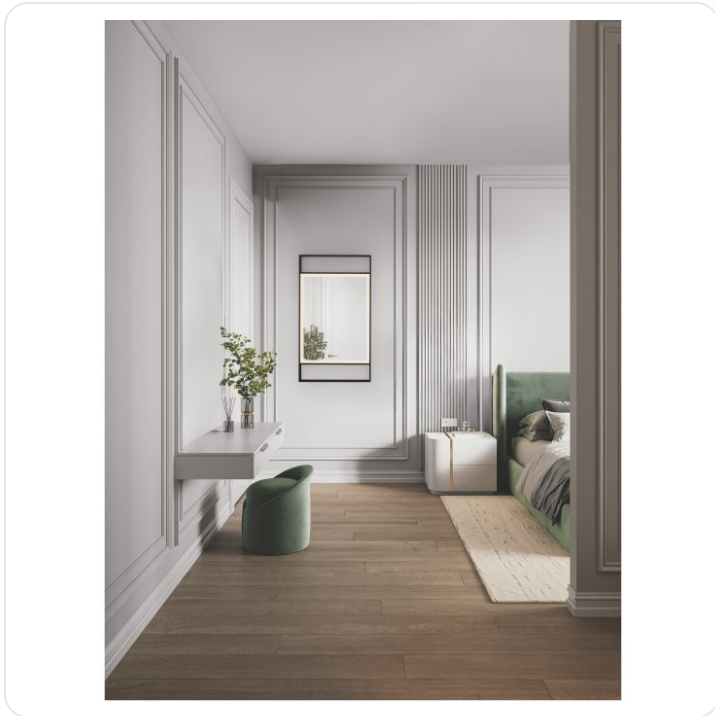

Spiegel Doul zwart 4000K 600x1060mm

Datablad productinformatie

ADVIESPRIJS EXCL. BTW

€341.36

PRODUCTGEGEVENS

SKU: 062030817

Productpagina:

[Bekijk product op wolfs.nl](#)

DOWNLOADS

• **CE certificaat:**

[Open bestand](#)

Spiegel Doul zwart 4000K 600x1060mm

Omschrijving

Spiegel Doul. Langwerpige spiegel met directe randverlichting bevestigd in een zwart frame. Led 41W, 4000K, 426Lm , voorzien van touchbediening en antifrostbediening. [L:600 x H:1060mm] IP44