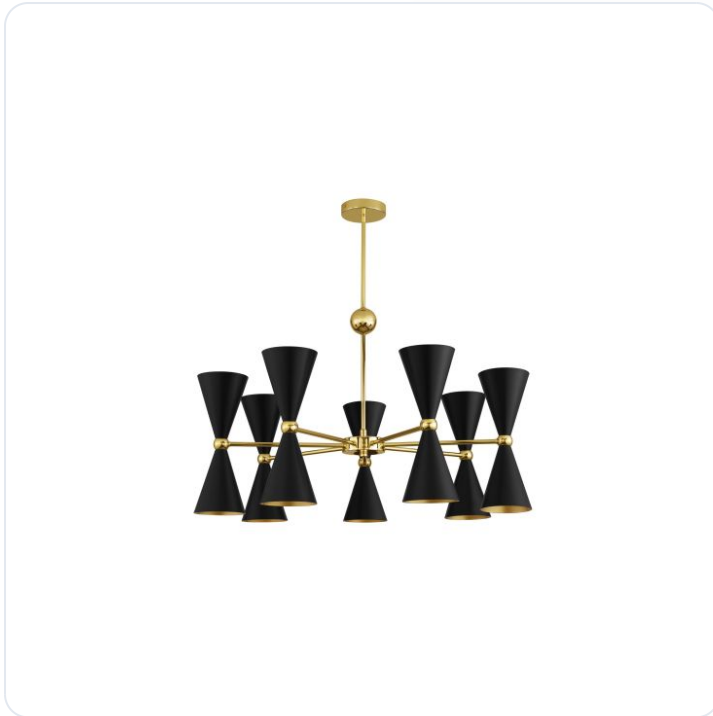

GALA Matt Black & Gold Metal LED E14 14x

Datablad productinformatie

ADVIESPRIJS EXCL. BTW

€736.98

PRODUCTGEGEVENS

SKU: 062025730

Productpagina:

[Bekijk product op wolfs.nl](#)

GALA Matt Black & Gold Metal LED E14 14x

Omschrijving

GALA Matt Black & Gold Metal LED E14 14x5 Watt 230 Volt IP20 Bulb Excluded D: 90 H1: 35.5 H2: 80 cm Fixed height

Afbeeldingen