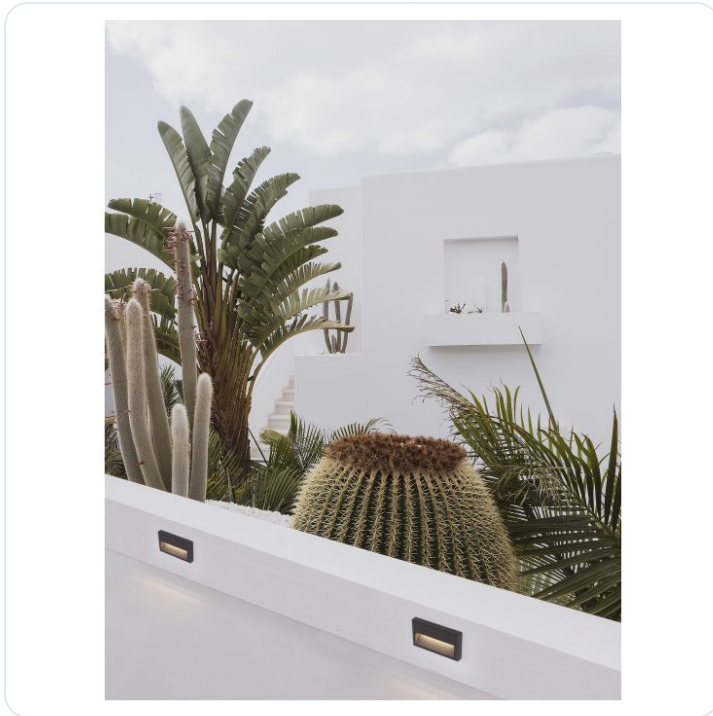

RIO Anthracite Die-Casting Aluminium & C

Datablad productinformatie

ADVIESPRIJS EXCL. BTW

€79.56

PRODUCTGEGEVENS

SKU: 062025318

Productpagina:

[Bekijk product op wolfs.nl](#)

RIO Anthracite Die-Casting Aluminium & C

Omschrijving

Opbouw wandlamp Rio in de kleur antraciet, voorzien van een warm witte LED module 6 Watt 122Lm 3000K IP65 L: 227 mm D: 35 mm H: 127 mm