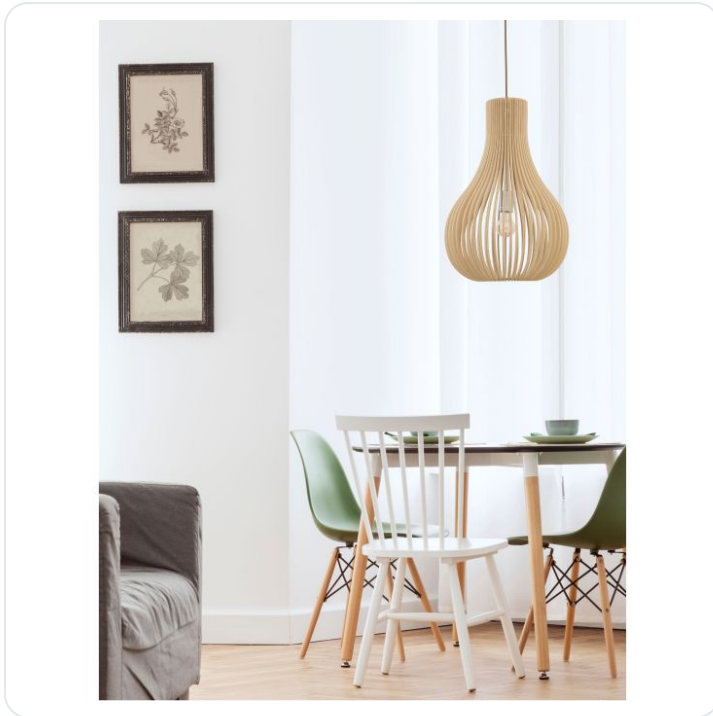

SOHO Natural Wood Brown Fabric Cable Sol

Datablad productinformatie

ADVIESPRIJS EXCL. BTW

€272.06

PRODUCTGEGEVENS

SKU: 062024410

Productpagina:

[Bekijk product op wolfs.nl](#)

SOHO Natural Wood Brown Fabric Cable Sol

Omschrijving

Pendelarmatuur Soho Natural Wood. LED E27 max. 1x12 Watt 230 Volt. [D:380 H1:550 H2:2450 mm] IP20

Afbeeldingen

Gerelateerde artikelen

Foto	Artikel	SKU	Adviesprijs excl. BTW
	E27 Ledvance standaardlamp Bekijk product	E27-LEDVANCE- STANDAARDLAMP- CONF	€4.89