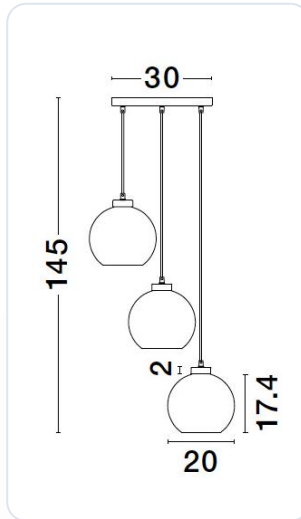

PALMER Smoky Glass Black 3V rond

Datablad productinformatie

ADVIESPRIJS EXCL. BTW

€172.05

PRODUCTGEGEVENS

SKU: 062024351

Productpagina:

[Bekijk product op wolfs.nl](#)

PALMER Smoky Glass Black 3V rond

Omschrijving

PALMER Smoky Glass Black Cord Black Metal Base LED E27 3x12 Watt 230 Volt IP20 Bulb Excluded D: 20 H1: 17.4 H2: 145 cm

Afbeeldingen

Gerelateerde artikelen

Foto	Artikel	SKU	Adviesprijs excl. BTW
	E27 Ledvance standaardlamp Bekijk product	E27-LEDVANCE-STANDAARDLAMP-CONF	€4.89