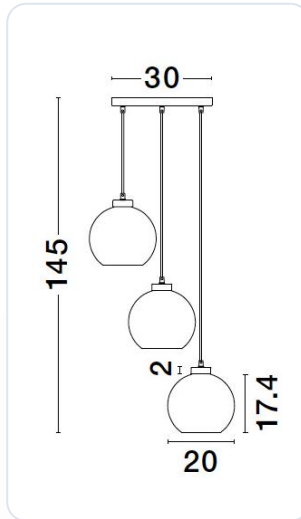

PALMER Smoky Glass Black 3V rond

Datablad productinformatie

ADVIESPRIJS EXCL. BTW

€174.53

PRODUCTGEGEVENS

SKU: 062024351

Productpagina:

[Bekijk product op wolfs.nl](#)

PALMER Smoky Glass Black 3V rond

Omschrijving

PALMER Smoky Glass Black Cord Black Metal Base LED E27 3x12 Watt 230 Volt IP20 Bulb Excluded D: 20 H1: 17.4 H2: 145 cm

Afbeeldingen

Gerelateerde artikelen

Foto	Artikel	SKU	Adviesprijs excl. BTW
	E27 Ledvance standaardlamp Bekijk product	E27-LEDVANCE-STANDAARDLAMP-CONF	€4.89