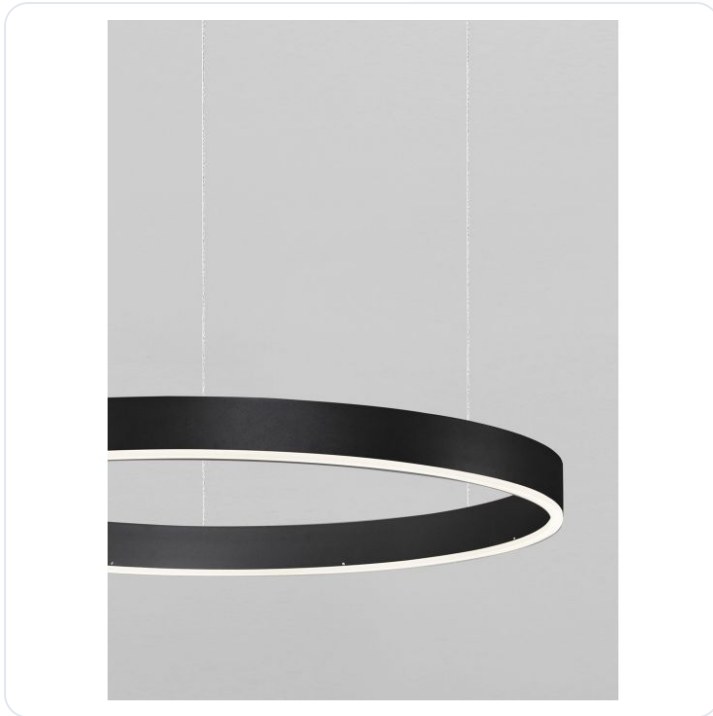

Motif Sandy black / acryl Ø1000mm

Datablad productinformatie

ADVIESPRIJS EXCL. BTW

€639.08

PRODUCTGEGEVENS

SKU: 062024190

Productpagina:

[Bekijk product op wolfs.nl](#)

Motif Sandy black / acryl Ø1000mm

Omschrijving

Pendelarmatuur Motif LED 55W, 3000K, 3800lm, uitgevoerd in Sandy Black Aluminium & Acrylic, dimbaar, IP20 [Ø1000; pendellengte max. 1500mm]

Afbeeldingen