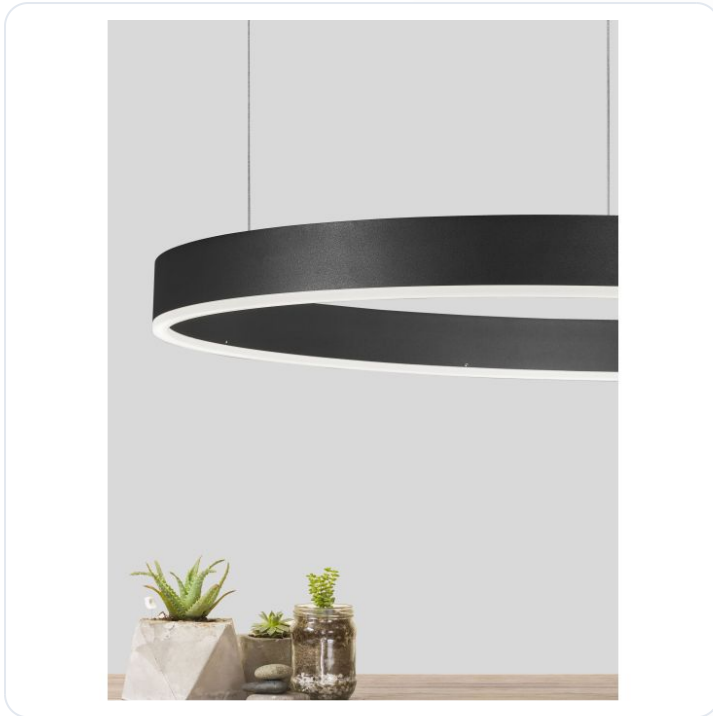

Motif Sandy black / acryl Ø800mm

Datablad productinformatie

ADVIESPRIJS EXCL. BTW

€410.66

PRODUCTGEGEVENS

SKU: 062024087

Productpagina:

[Bekijk product op wolfs.nl](#)

Motif Sandy black / acryl Ø800mm

Omschrijving

Pendelarmatuur Motif LED 48W, 3000K, 3360lm, uitgevoerd in Sandy Black Aluminium & Acrylic, dimbaar, IP20 [Ø800; pendellengte max. 1200mm]

Afbeeldingen