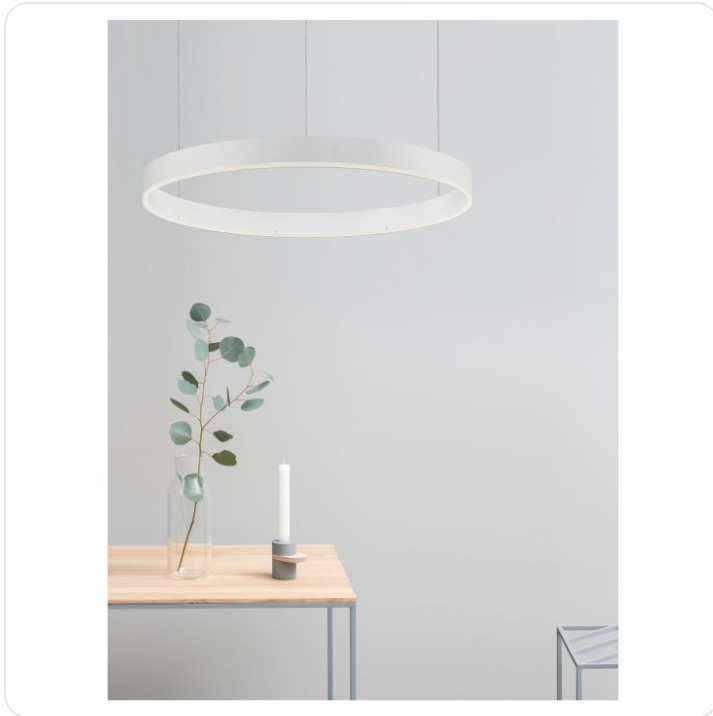

## Motif Sandy white / acryl Ø600mm

Datablad productinformatie

ADVIESPRIJS EXCL. BTW

**€333.66**

PRODUCTGEGEVENS

**SKU:** 062024007

**Productpagina:**

[Bekijk product op wolfs.nl](#)

Motif Sandy white / acryl Ø600mm

### Omschrijving

Pendelarmatuur Motif, uitgevoerd in wit, voorzien van een acryl afscherming, 40W warmwitte led (3000K - 2943Lm), triac dimbaar.  
[Ø600; H:1900mm] IP20