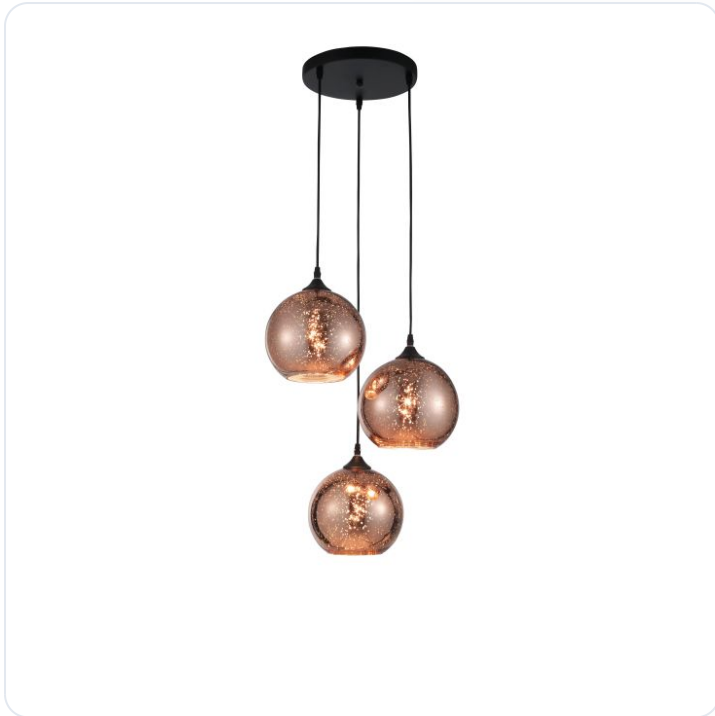

## BLAZE Cooper Glass & Black Metal LED E27

Datablad productinformatie

ADVIESPRIJS INCL. BTW

**€251.65**

PRODUCTGEGEVENS

**SKU:** 062023800

**Productpagina:**

[Bekijk product op wolfs.nl](#)

BLAZE Cooper Glass & Black Metal LED E27

### Omschrijving

BLAZE Cooper Glass & Black Metal LED E27 3x12 Watt 230 Volt IP20 Bulb Excluded D: 35 H: 155 cm