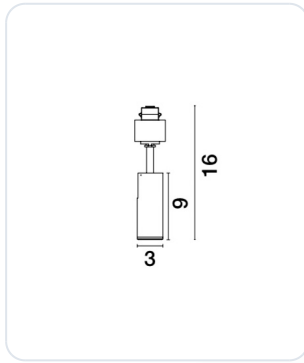

NAP Sandy Black Aluminium 5W DC24V Cree

Datablad productinformatie

ADVIESPRIJS EXCL. BTW

€64.17

PRODUCTGEGEVENS

SKU: 062023000

Productpagina:

[Bekijk product op wolfs.nl](#)

NAP Sandy Black Aluminium 5W DC24V Cree

Omschrijving

NAP Sandy zwart Aluminium 5W DC24V Cree D:3 H1:9 H2:16 340Lm 3000K IP20

Afbeeldingen

NAP | 8252039

Sandy Black Aluminium
LED Cree 5 Watt DC 24V
340Lm 3000K IP20
Adjustable CRI >90 UGR<14
Beam Angle 30° Class III
D: 3 H: 9 H_z: 16 cm
Cut Out: 8.5 cm