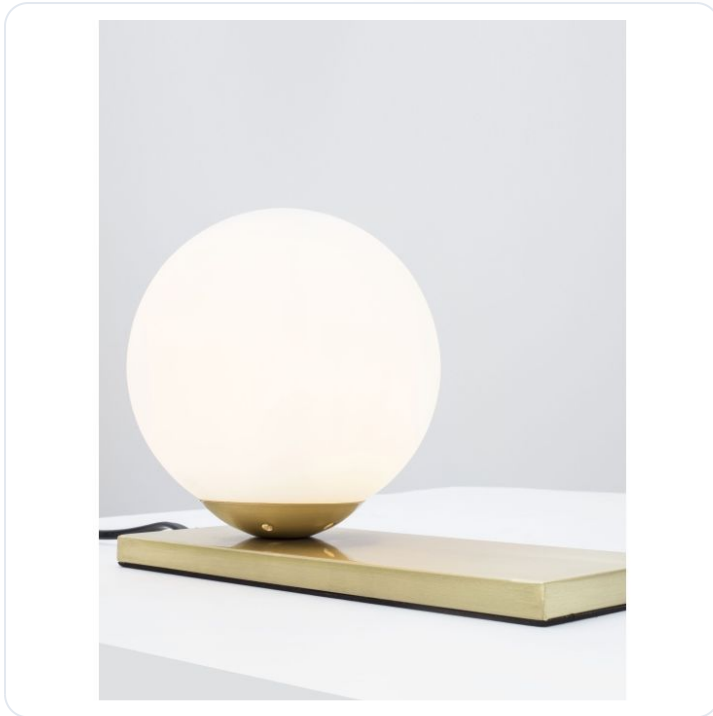

## JULIET Opal Glass Brass Metal Base LED E

Datablad productinformatie

ADVIESPRIJS EXCL. BTW

**€74.43**

PRODUCTGEGEVENS

**SKU:** 062022932

**Productpagina:**

[Bekijk product op wolfs.nl](#)

JULIET Opal Glass Brass Metal Base LED E

### Omschrijving

Tafelamp Juliet in een mat messing afwerking met opealen bol. E14, max. 5W. LxBxH = 26 x 10 x 16 cm