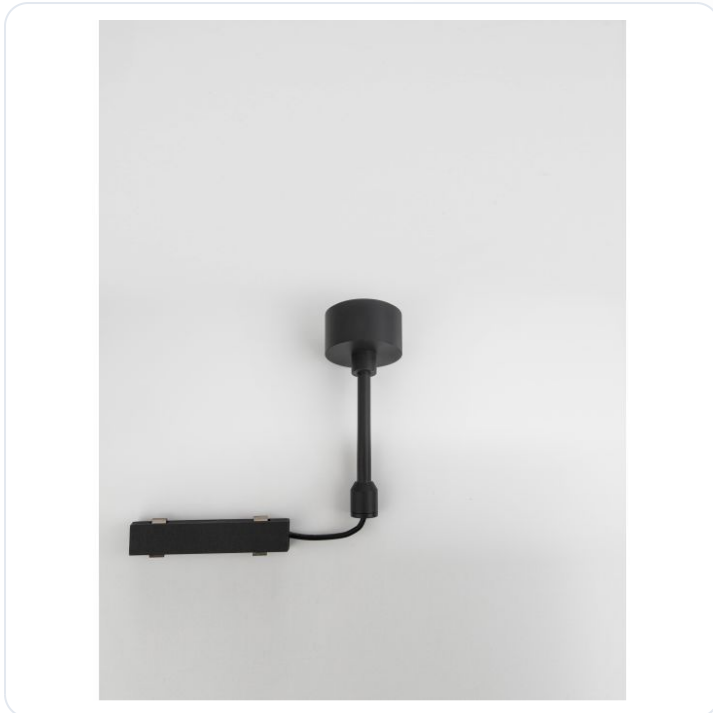

## Planet accessoire ophanging 10cm + aansl

Datablad productinformatie

ADVIESPRIJS EXCL. BTW

**€43.63**

PRODUCTGEGEVENS

**SKU:** 062022683

**Productpagina:**

[Bekijk product op wolfs.nl](#)

Planet accessoire ophanging 10cm + aansl

### Omschrijving

TINT Connector Tube Sandy Black Aluminium D: 6 H: 10 cm