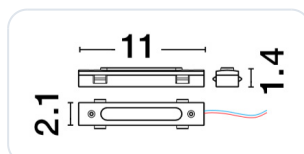

Afbeeldingen

POWER CONNECTOR | 9236107