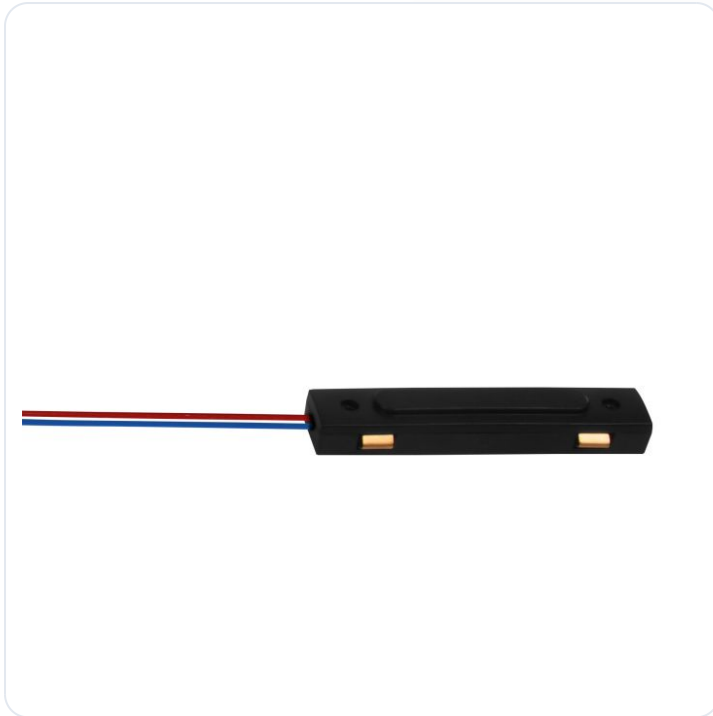

Planet accessoire aansluitstuk

Datablad productinformatie

ADVIESPRIJS EXCL. BTW

€17.97

PRODUCTGEGEVENS

SKU: 062022382

Productpagina:

[Bekijk product op wolfs.nl](#)

Planet accessoire aansluitstuk

Omschrijving

Planet accessoire aansluitstuk, uitgevoerd in de kleur zwart.

Afbeeldingen

POWER CONNECTOR | 9236107