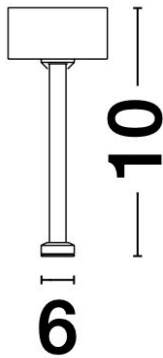

Planet accessoire ophanging 10cm

Datablad productinformatie

ADVIESPRIJS EXCL. BTW

€17.97

PRODUCTGEGEVENS

SKU: 062022364

Productpagina:

[Bekijk product op wolfs.nl](#)

Planet accessoire ophanging 10cm

Omschrijving

TINT Connector Tube Sandy Black Aluminium D: 2.3 H: 10 cm

Afbeeldingen

TINT | 9366462

Connector Tube
Sandy Black Aluminium
D: 2.3 H: 10 cm