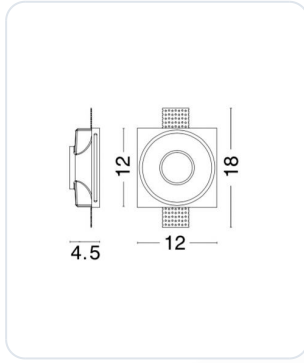

Afbeeldingen

Gerelateerde artikelen

Foto	Artikel	SKU	Adviesprijs excl. BTW
	GU10 50mm Ledvance lamp Bekijk product	GU10-50MM- LEDVANCE-LAMP- CONF	€6.70