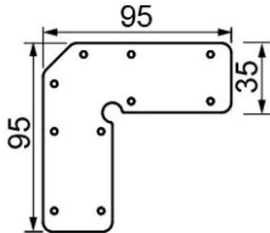

## Epic profiel hoek 90°

Datablad productinformatie

ADVIESPRIJS EXCL. BTW

**€6.61**

PRODUCTGEGEVENS

**SKU:** 032606011

**Productpagina:**

[Bekijk product op wolfs.nl](#)

Epic profiel hoek 90°

### Omschrijving

EPIC Aluminium binnenhoek, 95 x 95