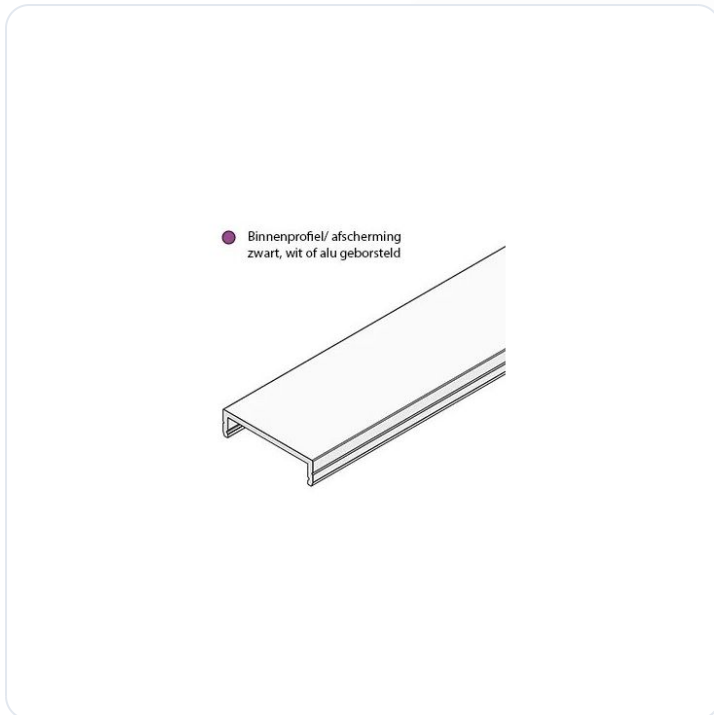

## Epic profiel binnenprofiel alu 1 meter

Datablad productinformatie

ADVIESPRIJS EXCL. BTW

**€14.61**

PRODUCTGEGEVENS

**SKU:** 032560562

**Productpagina:**

[Bekijk product op wolfs.nl](#)

Epic profiel binnenprofiel alu 1 meter

### Omschrijving

Epic binnenprofiel aluminium 1 meter. [BxH=35.7x9,05mm] Dit binnendeel is nodig om een tweede compartiment in het Epic profiel te maken voor o.a. drivers, casambi dimmodules en bekabeling.