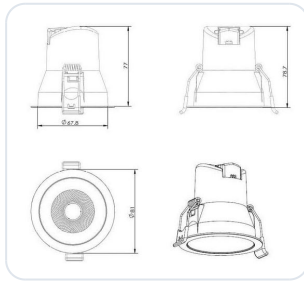

Buddy WV205 IP44 zwart

Omschrijving

LED Inbouwspot Buddy in de kleur zwart, voorzien van een triac dimbare LED module 6W 3000K 380lm GM: 68mm BM: 81mm inbouwhoogte 79mm IP44

Afbeeldingen

Gerelateerde artikelen