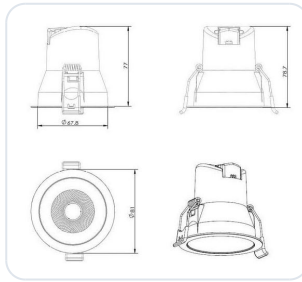

Buddy WV205 IP44 wit

Omschrijving

LED Inbouwspot Buddy in de kleur wit, voorzien van een triac dimbare LED module 6W 3000K 380lm GM: 68mm BM: 81mm inbouwhoogte 79mm IP44 (incl. driver)

Afbeeldingen

Gerelateerde artikelen