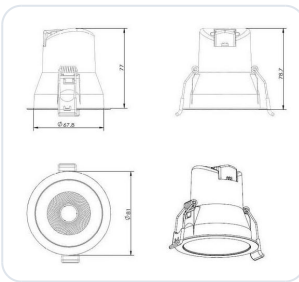

Buddy WV205 IP44 wit

Omschrijving

LED Inbouwspot Buddy in de kleur wit, voorzien van een triac dimbare LED module 6W 3000K 380lm GM: 68mm BM: 81mm inbouwhoogte 79mm IP44 (incl. driver)

Afbeeldingen

Gerelateerde artikelen