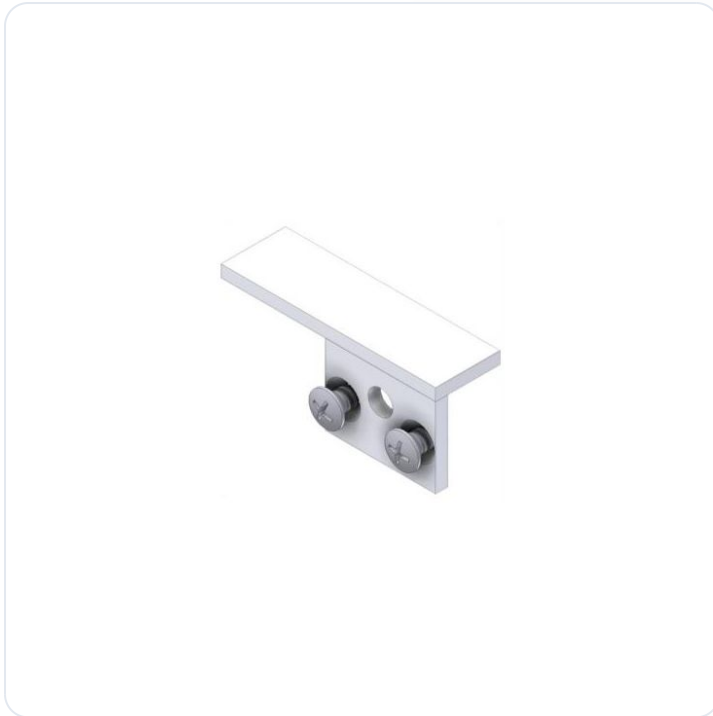

LED profiel ultimate eindstuk inb. zwart

Datablad productinformatie

ADVIESPRIJS EXCL. BTW

€15.13

PRODUCTGEGEVENS

SKU: 032315317

Productpagina:

[Bekijk product op wolfs.nl](#)

LED profiel ultimate eindstuk inb. zwart

Omschrijving

Eindkapje t.b.v. led inbouwprofiel in de kleur zwart, met kabeldoorvoer.

Afbeeldingen