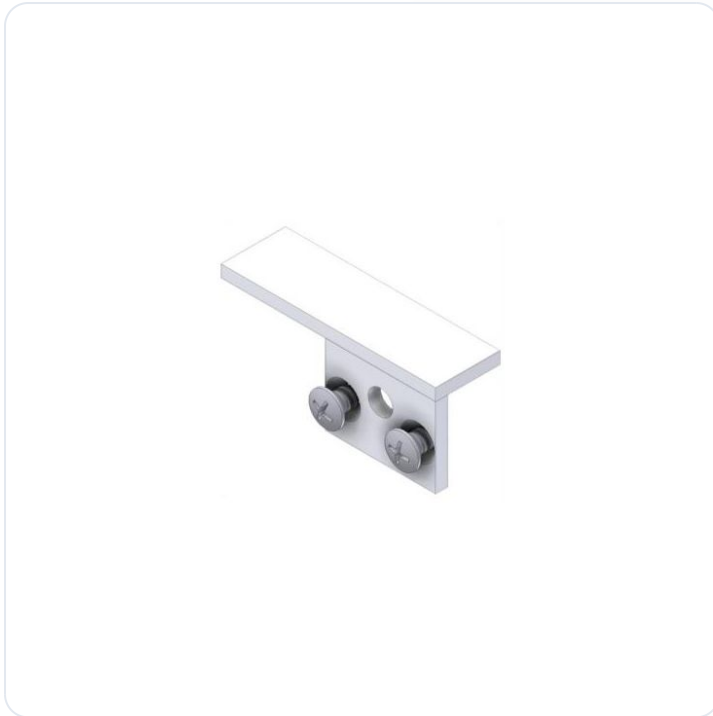

LED profiel ultimate eindstuk inb. wit

Datablad productinformatie

ADVIESPRIJS EXCL. BTW

€15.13

PRODUCTGEGEVENS

SKU: 032315316

Productpagina:

[Bekijk product op wolfs.nl](#)

LED profiel ultimate eindstuk inb. wit

Omschrijving

Eindkapje t.b.v. led inbouwprofiel in de kleur wit, met kabeldoorvoer.

Afbeeldingen