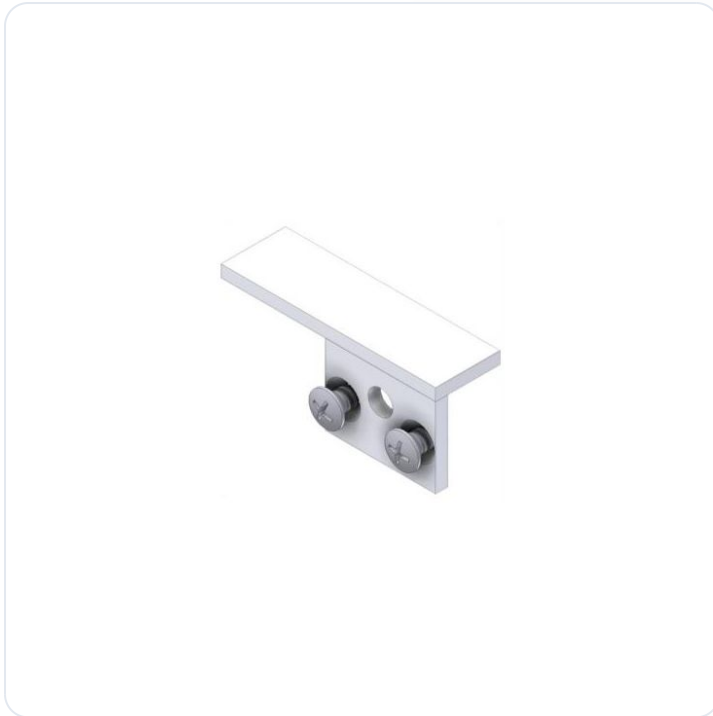

LED profiel ultimate eindstuk inb. grijs

Datablad productinformatie

ADVIESPRIJS EXCL. BTW

€10.09

PRODUCTGEGEVENS

SKU: 032088433

Productpagina:

[Bekijk product op wolfs.nl](#)

LED profiel ultimate eindstuk inb. grijs

Omschrijving

Eindkapje t.b.v. led inbouwprofiel in de kleur grijs, met kabeldoorvoer.