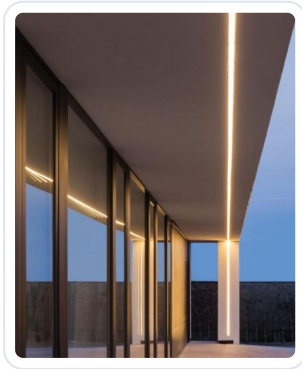

Afbeeldingen

Gerelateerde artikelen

Foto	Artikel	SKU	Adviesprijs incl. BTW
	Eindstuk hoog diverse kleuren Bekijk product	EINDSTUK-HOOG-DIVERSE-KLEUREN-CONF	€2.78