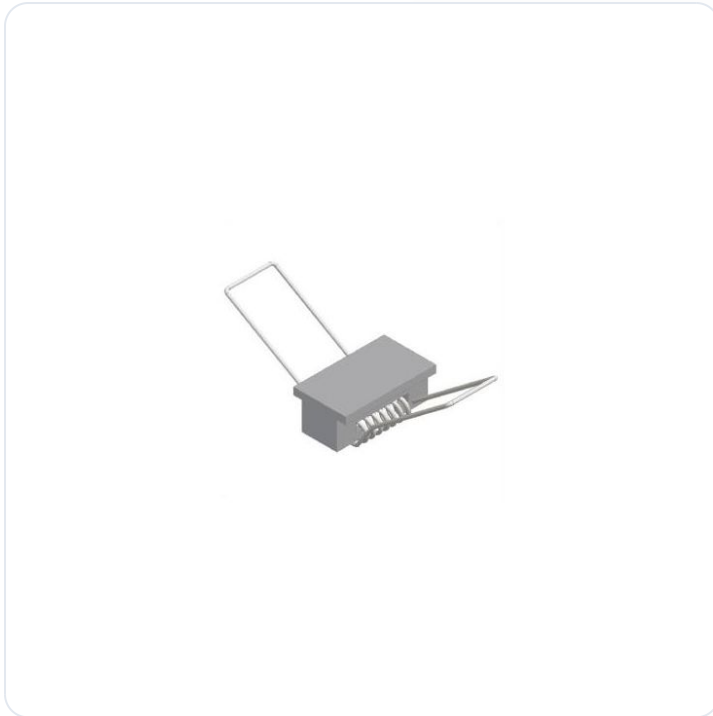

LED profiel ultimate klemveer

Datablad productinformatie

ADVIESPRIJS INCL. BTW

€11.13

PRODUCTGEGEVENS

SKU: 032081886

Productpagina:

[Bekijk product op wolfs.nl](#)

LED profiel ultimate klemveer

Omschrijving

Klemveer voor inbouwprofielvlugel