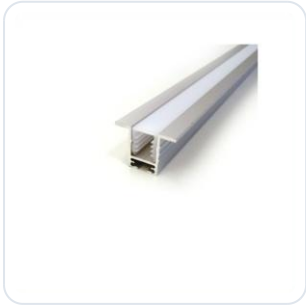

LED inbouwprofiel ultimate alu 3 meter

Datablad productinformatie

ADVIESPRIJS EXCL. BTW

€77.22

PRODUCTGEGEVENS

SKU: 032081203

Productpagina:

[Bekijk product op wolfs.nl](#)

LED inbouwprofiel ultimate alu 3 meter

Omschrijving

Inbouw profiel ten behoeve van ledstrip, uitgevoerd in aluminium, lengte 3000mm, inbouwhoogte 23mm, inbouwbreedte 18mm, buitenmaat 35mm. Indien lengtes langer dan 2000mm besteld worden, volgt er een opslag voor lengtevracht kosten op basis van nacalculatie.

Afbeeldingen

Gerelateerde artikelen

Foto	Artikel	SKU	Adviesprijs excl. BTW
	LED profiel ultimate klemveer Bekijk product	032081886	€11.13
	Cover opaal Bekijk product	COVER-OPAAL-CONF	€23.30
	Eindstuk diverse kleuren Bekijk product	EINDSTUK-DIVERSE- KLEUREN-CONF	€10.09