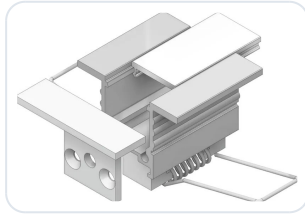

LED inbouwprofiel ultimate alu 3 meter

Datablad productinformatie

ADVIESPRIJS EXCL. BTW

€77.22

PRODUCTGEGEVENS

SKU: 032081203

Productpagina:

[Bekijk product op wolfs.nl](#)

LED inbouwprofiel ultimate alu 3 meter

Omschrijving

Inbouw profiel ten behoeve van ledstrip, uitgevoerd in aluminium, lengte 3000mm, inbouwhoogte 23mm, inbouwbreedte 18mm, buitenmaat 35mm. Indien lengtes langer dan 2000mm besteld worden, volgt er een opslag voor lengtevracht kosten op basis van nacalculatie.

Afbeeldingen

Gerelateerde artikelen

Foto	Artikel	SKU	Adviesprijs excl. BTW
	LED profiel ultimate klemveer Bekijk product	032081886	€11.13
	Cover opaal Bekijk product	COVER-OPAAL-CONF	€23.30
	Eindstuk diverse kleuren Bekijk product	EINDSTUK-DIVERSE- KLEUREN-CONF	€10.09