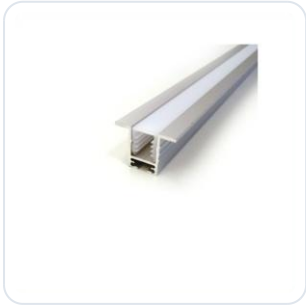

Afbeeldingen

Gerelateerde artikelen

Foto	Artikel	SKU	Adviesprijs excl. BTW
	LED profiel ultimate klemveer Bekijk product	032081886	€11.13
	Cover opaal Bekijk product	COVER-OPAAL-CONF	€23.30
	Eindstuk diverse kleuren Bekijk product	EINDSTUK-DIVERSE- KLEUREN-CONF	€10.09