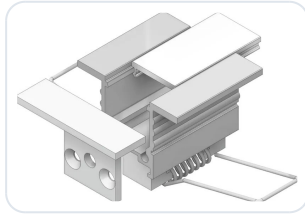

Afbeeldingen

Gerelateerde artikelen

Foto	Artikel	SKU	Adviesprijs excl. BTW
	LED profiel ultimate klemveer Bekijk product	032081886	€11.13
	Cover opaal Bekijk product	COVER-OPAAL-CONF	€23.30
	Eindstuk diverse kleuren Bekijk product	EINDSTUK-DIVERSE- KLEUREN-CONF	€10.09